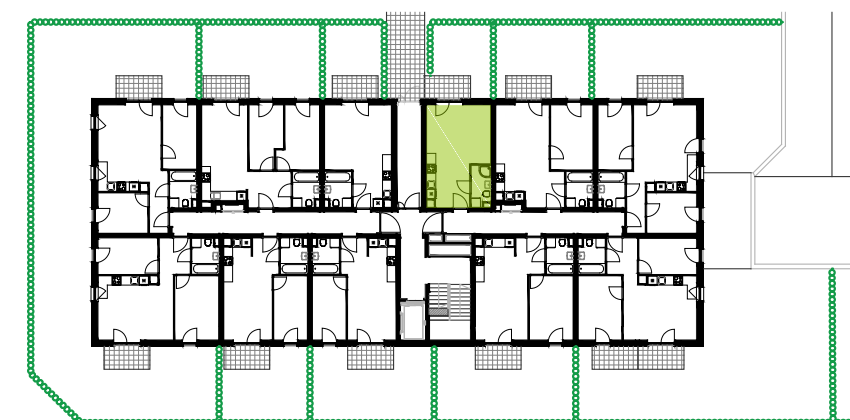

BUDYNEK 9
LOKALIZACJA MIESZKANIA
RZUT PARTERU

27,15 m²

Podziałka podana z tolerancją +/- 5%
Aranżacja mieszkania ma charakter pogładowy.

MURAPOL ŁÓDŹ WRÓBLEWSKIEGO

Łódź, ul. Wróblewskiego