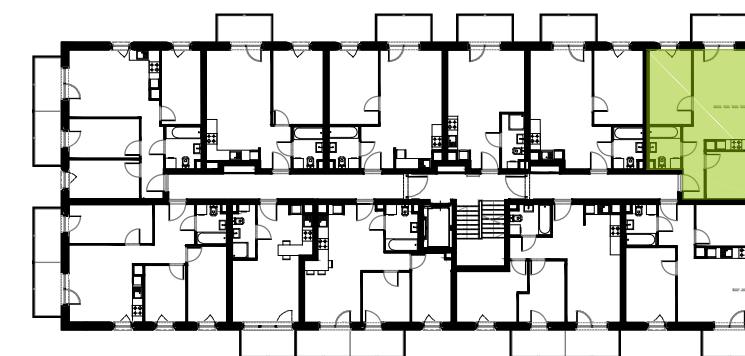

BUDYNEK 11

 LOKALIZACJA MIESZKANIA
 RZUT SZÓSTEGO PIĘTRA

48,54 m²

MURAPOL ŁÓDŹ WRÓBLEWSKIEGO

Łódź, ul. Wróblewskiego

Podziałka podana z tolerancją +/- 5%
 Aranżacja mieszkania ma charakter pogładowy.