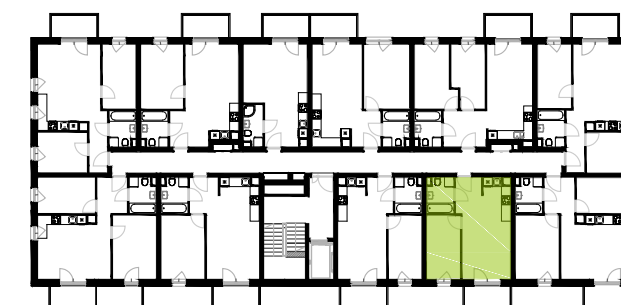

BUDYNEK 10
 RZUT TRZECIEGO PIĘTRA
 LOKALIZACJA MIESZKANIA

34,90 m²

MURAPOL ŁÓDŹ WRÓBLEWSKIEGO
 Łódź, ul. Wróblewskiego

Podziałka podana z tolerancją +/- 5%
 Aranżacja mieszkania ma charakter poglądowy.