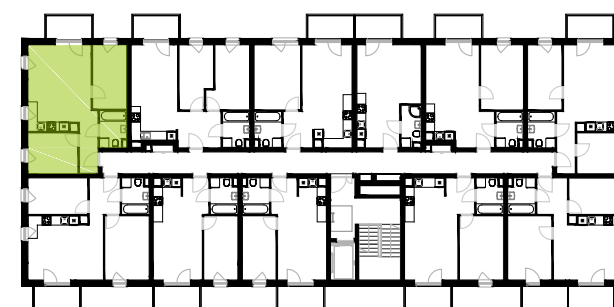

BUDYNEK 9
RZUT SZÓSTEGO PIĘTRA
 LOKALIZACJA MIESZKANIA

48,64 m²

MURAPOL ŁÓDŹ WRÓBLEWSKIEGO

Łódź, ul. Wróblewskiego

Podziałka podana z tolerancją +/- 5%
 Aranżacja mieszkania ma charakter poglądowy.