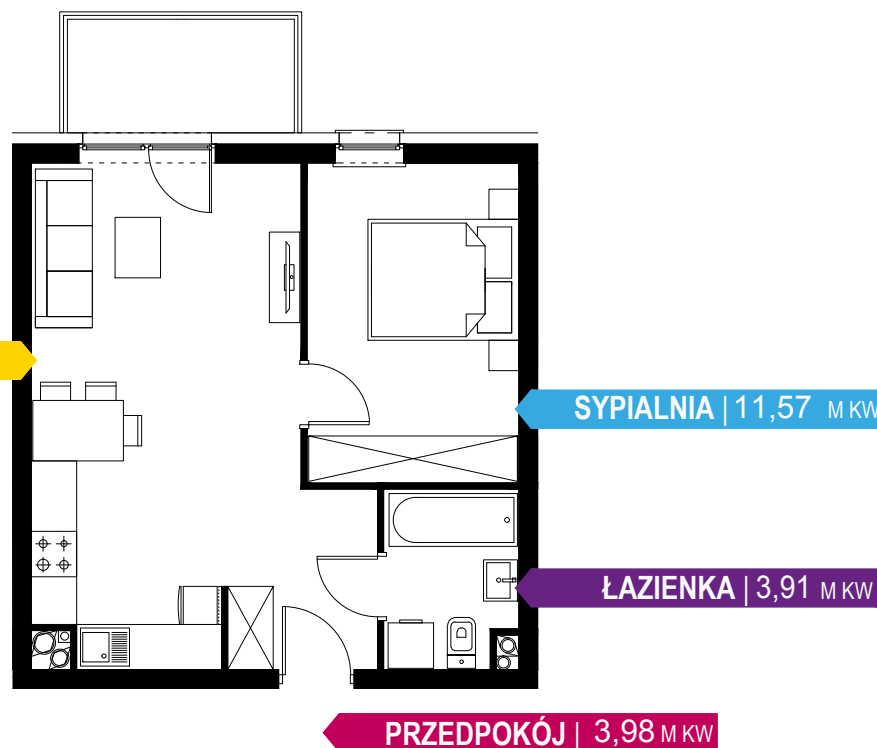

BALKON

SALON Z ANEKSEM KUCH. | 21,41 M² KW

SYPIALNIA | 11,57 M² KW

ŁAZIENKA | 3,91 M² KW

PRZEDPOKÓJ | 3,98 M² KW

Podziałka podana z tolerancją +/- 5%
Aranżacja mieszkania ma charakter poglądowy.

BUDYNEK NR 2
RZUT III PIĘTRA
LOKALIZACJA MIESZKANIA

40,87 m²

MURAPOL
ŁÓDŹ WRÓBLEWSKIEGO
Łódź, ul. Wróblewskiego