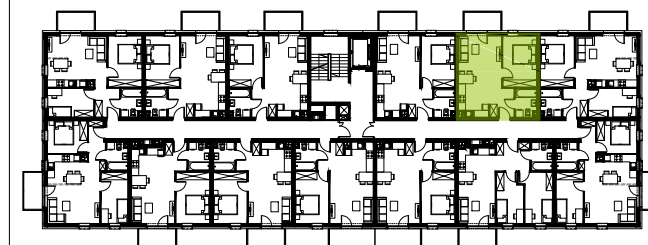

BALKON

SALON Z ANEKSEM KUCH. | 21,41 M² KW

SYPIALNIA | 11,57 M² KW

ŁAZIENKA | 3,91 M² KW

PRZEDPOKÓJ | 3,98 M² KW

Podziałka podana z tolerancją +/- 5%
Aranżacja mieszkania ma charakter poglądowy.

BUDYNEK NR 2
RZUT III PIĘTRA
LOKALIZACJA MIESZKANIA

40,87 m²

MURAPOL
ŁÓDŹ WRÓBLEWSKIEGO
Łódź, ul. Wróblewskiego