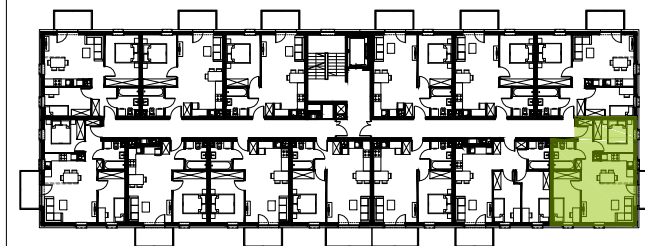

BUDYNEK NR 2
RZUT III PIĘTRA
LOKALIZACJA MIESZKANIA

49,61 m²

MURAPOL
ŁÓDŹ WRÓBLEWSKIEGO
Łódź, ul. Wróblewskiego

0 1 2 5m

Podziałka podana z tolerancją +/- 5%
Aranżacja mieszkania ma charakter poglądowy.

znajdź mieszkanie na
murapol.pl