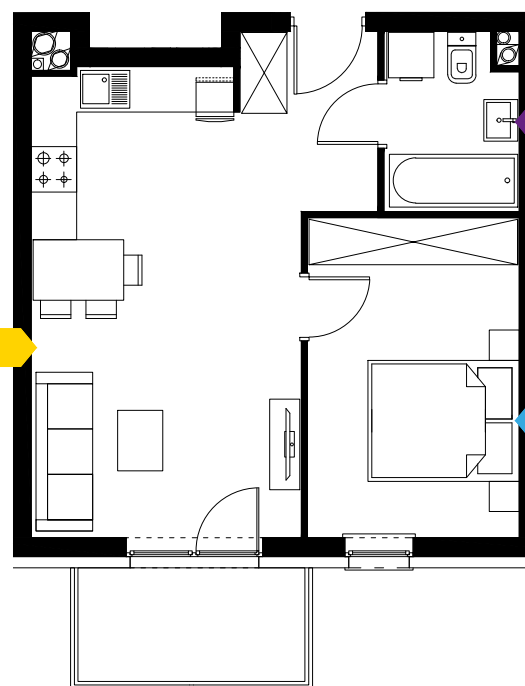

PRZEDPOKÓJ | 3,69 M² KW

ŁAZIENKA | 3,91 M² KW

SALON Z ANEKSEM KUCH. | 20,74 M² KW

SYPIALNIA | 11,57 M² KW

BALKON

Podziałka podana z tolerancją +/- 5%
Aranżacja mieszkania ma charakter poglądowy.

BUDYNEK NR 2
RZUT V PIĘTRA
LOKALIZACJA MIESZKANIA

39,91 m²

MURAPOL
ŁÓDŹ WRÓBLEWSKIEGO
Łódź, ul. Wróblewskiego