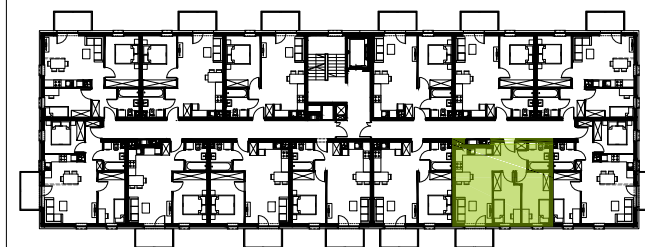

0 1 2 5m
Podziałka podana z tolerancją +/- 5%
Aranżacja mieszkania ma charakter poglądowy.

znajdź mieszkanie na
murapol.pl

2A.6.5 - PIĘTRO VI

BUDYNEK NR 2
RZUT VI PIĘTRA
LOKALIZACJA MIESZKANIA

47,61 m²

MURAPOL
ŁÓDŹ WRÓBLEWSKIEGO
Łódź, ul. Wróblewskiego