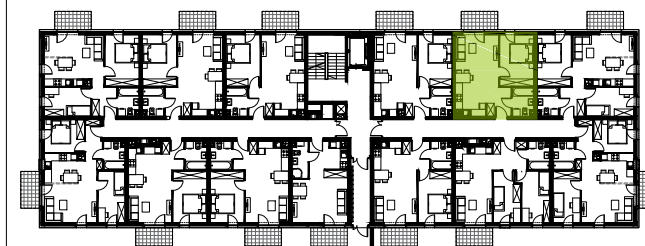

TARAS

SALON Z ANEKSEM KUCH. | 21,41 M KW

SYPIALNIA | 11,57 M KW

ŁAZIENKA | 3,91 M KW

PRZEDPOKÓJ | 3,98 M KW

Podziałka podana z tolerancją +/- 5%  
Aranżacja mieszkania ma charakter poglądowy.

znajdź mieszkanie na  
**murapol.pl**

2A.0.2 - PARTER

**BUDYNEK NR 2**  
RZUT PARTERU  
LOKALIZACJA MIESZKANIA

40,87 m<sup>2</sup>

**MURAPOL**  
**ŁÓDŹ WRÓBLEWSKIEGO**  
Łódź, ul. Wróblewskiego