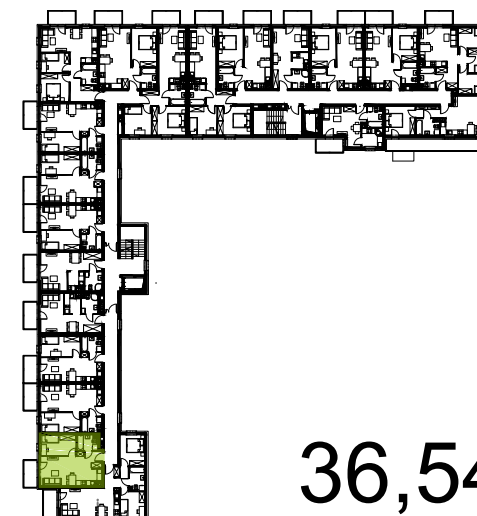

Podziałka podana z tolerancją +/- 5%
Aranżacja mieszkania ma charakter poglądowy.

BUDYNEK NR 1
RZUT I PIĘTRA
LOKALIZACJA MIESZKANIA

36,54 m²

MURAPOL
ŁÓDŹ WRÓBLEWSKIEGO
Łódź, ul. Wróblewskiego