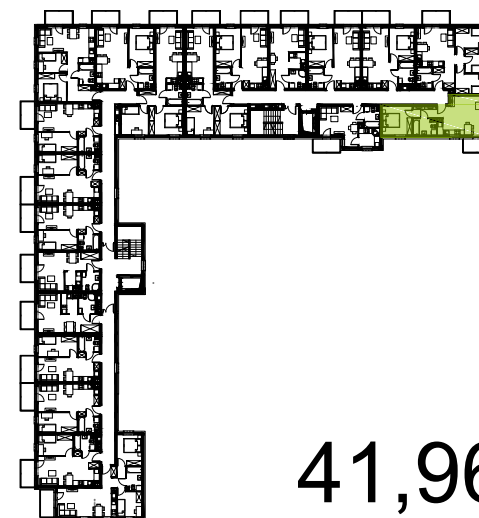

Podziałka podana z tolerancją +/- 5%
Aranżacja mieszkania ma charakter poglądowy.

BUDYNEK NR 1
RZUT III PIĘTRA
LOKALIZACJA MIESZKANIA

41,96 m²

MURAPOL
ŁÓDŹ WRÓBLEWSKIEGO
Łódź, ul. Wróblewskiego