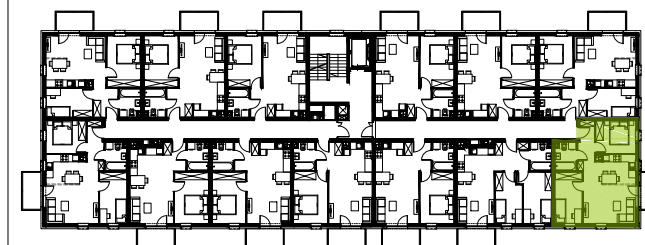

BUDYNEK NR 2
RZUT II PIĘTRA
LOKALIZACJA MIESZKANIA

49,61 m²

MURAPOL
ŁÓDŹ WRÓBLEWSKIEGO
Łódź, ul. Wróblewskiego

Podziałka podana z tolerancją +/- 5%
Aranżacja mieszkania ma charakter poglądowy.

znajdź mieszkanie na
murapol.pl