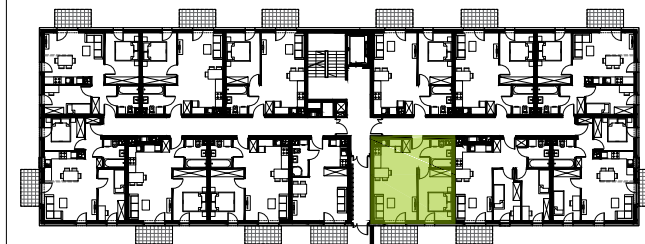

PRZEDPOKÓJ | 4,32 M² KW

ŁAZIENKA | 3,80 M² KW

SALON Z ANEKSEM KUCH. | 21,06 M² KW

SYPIALNIA | 11,57 M² KW

TARAS

Podziałka podana z tolerancją +/- 5%
Aranżacja mieszkania ma charakter poglądowy.

znajdź mieszkanie na
murapol.pl

2A.0.6 - PARTER

BUDYNEK NR 2
RZUT PARTERU
LOKALIZACJA MIESZKANIA

40,75 m²

MURAPOL
ŁÓDŹ WRÓBLEWSKIEGO
Łódź, ul. Wróblewskiego