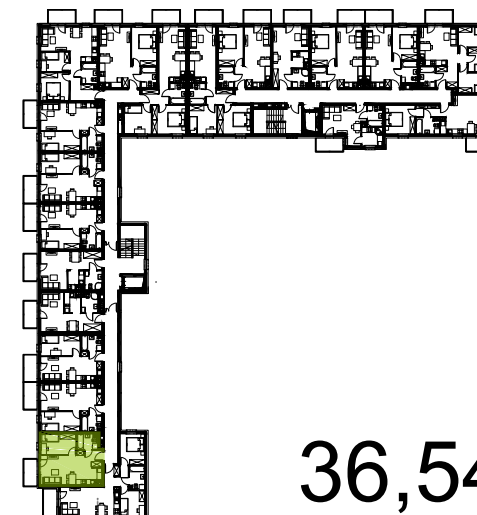

Podziałka podana z tolerancją +/- 5%
Aranżacja mieszkania ma charakter poglądowy.

BUDYNEK NR 1
RZUT II PIĘTRA
LOKALIZACJA MIESZKANIA

36,54 m²

MURAPOL
ŁÓDŹ WRÓBLEWSKIEGO
Łódź, ul. Wróblewskiego