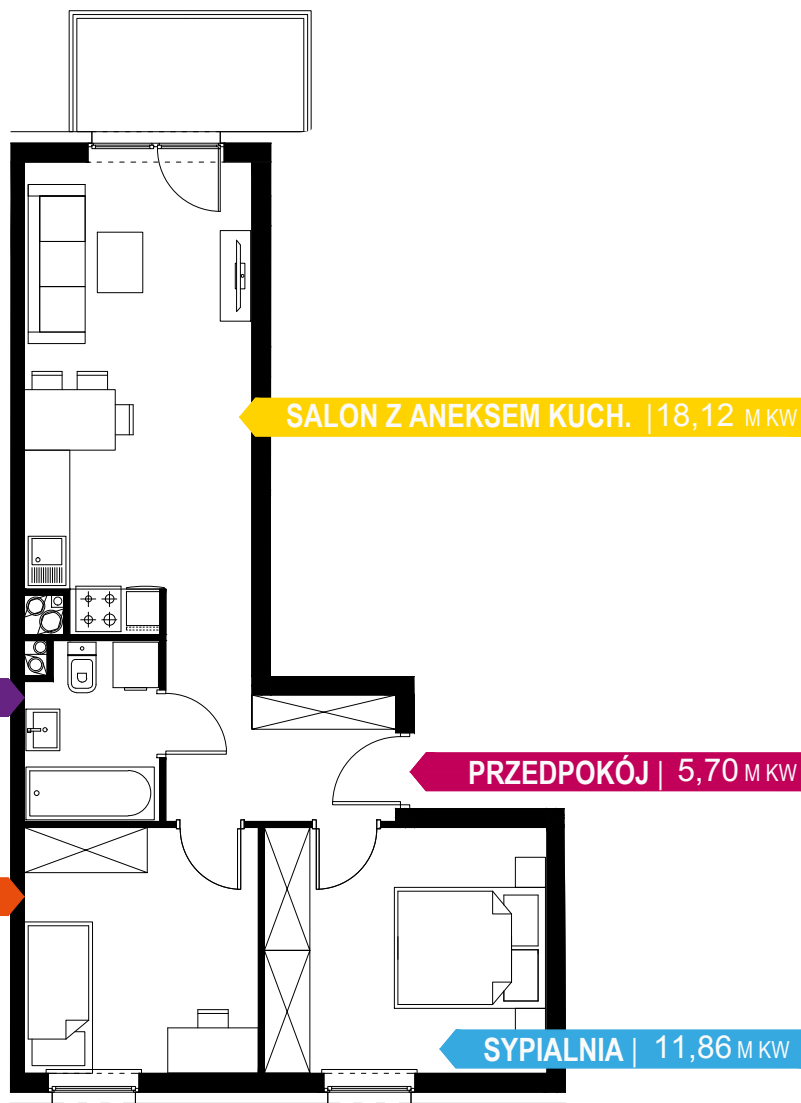

BALKON

0 1 2 5m

Podziałka podana z tolerancją +/- 5%
Aranżacja mieszkania ma charakter poglądowy.

1B.1.1 - PIĘTRO I

BUDYNEK NR 1
RZUT I PIĘTRA
LOKALIZACJA MIESZKANIA

49,39 m²

MURAPOL
ŁÓDŹ WRÓBLEWSKIEGO
Łódź, ul. Wróblewskiego