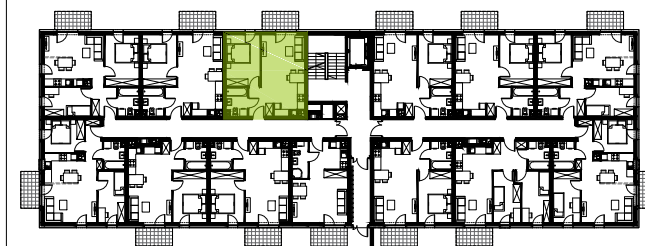

0 1 2 5m
Podziałka podana z tolerancją +/- 5%
Aranżacja mieszkania ma charakter poglądowy.

BUDYNEK NR 2
RZUT PARTERU
LOKALIZACJA MIESZKANIA

40,87 m²

MURAPOL
ŁÓDŹ WRÓBLEWSKIEGO
Łódź, ul. Wróblewskiego