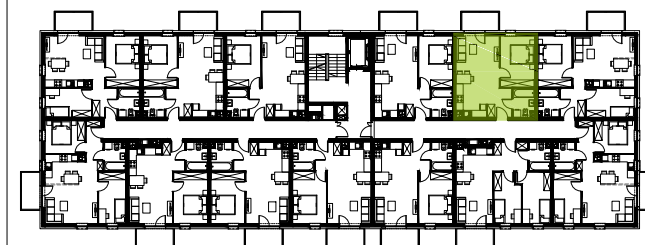

**BALKON**

**SALON Z ANEKSEM KUCH. | 21,41 M KW**

**SYPIALNIA | 11,57 M KW**

**ŁAZIENKA | 3,91 M KW**

**PRZEDPOKÓJ | 3,98 M KW**

**BUDYNEK NR 2**  
RZUT II PIĘTRA  
LOKALIZACJA MIESZKANIA

**40,87 m<sup>2</sup>**

**MURAPOL**  
**ŁÓDŹ WRÓBLEWSKIEGO**  
Łódź, ul. Wróblewskiego

Podziałka podana z tolerancją +/- 5%  
Aranżacja mieszkania ma charakter poglądowy.

znajdź mieszkanie na  
**murapol.pl**