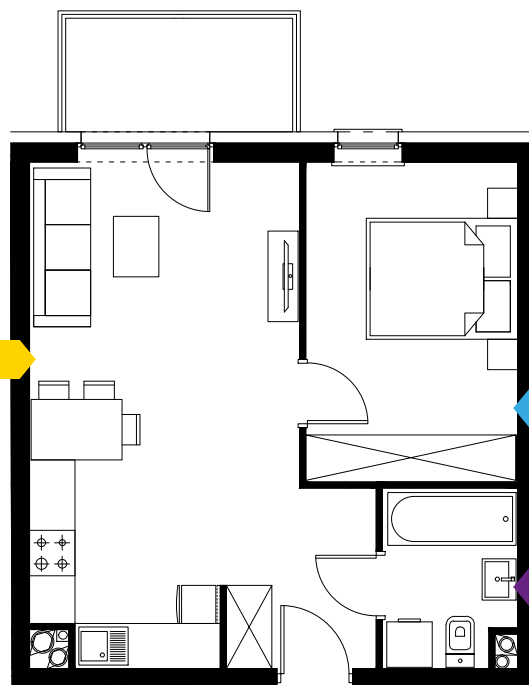

**BALKON**

**SALON Z ANEKSEM KUCH. | 21,41 M KW**

**SYPIALNIA | 11,57 M KW**

**ŁAZIENKA | 3,91 M KW**

**PRZEDPOKÓJ | 3,98 M KW**

**BUDYNEK NR 2**  
RZUT II PIĘTRA  
LOKALIZACJA MIESZKANIA

**40,87 m<sup>2</sup>**

**MURAPOL**  
**ŁÓDŹ WRÓBLEWSKIEGO**  
Łódź, ul. Wróblewskiego

Podziałka podana z tolerancją +/- 5%  
Aranżacja mieszkania ma charakter poglądowy.

znajdź mieszkanie na  
**murapol.pl**