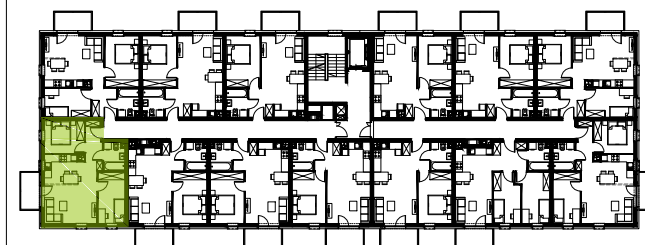

**BUDYNEK NR 2**  
RZUT II PIĘTRA  
LOKALIZACJA MIESZKANIA

49,61 m<sup>2</sup>

**MURAPOL**  
**ŁÓDŹ WRÓBLEWSKIEGO**  
Łódź, ul. Wróblewskiego