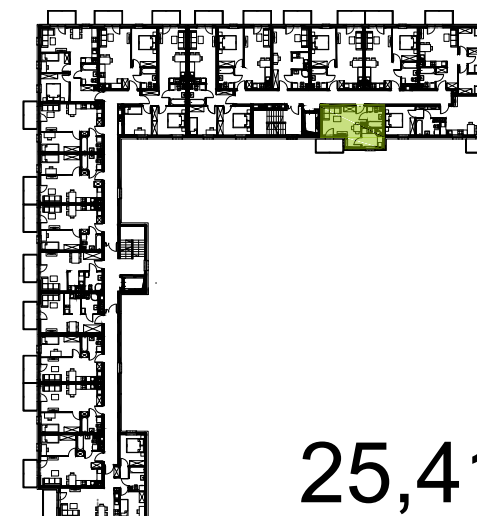

BUDYNEK NR 1
RZUT II PIĘTRA
LOKALIZACJA MIESZKANIA

25,41 m²

MURAPOL
ŁÓDŹ WRÓBLEWSKIEGO
Łódź, ul. Wróblewskiego