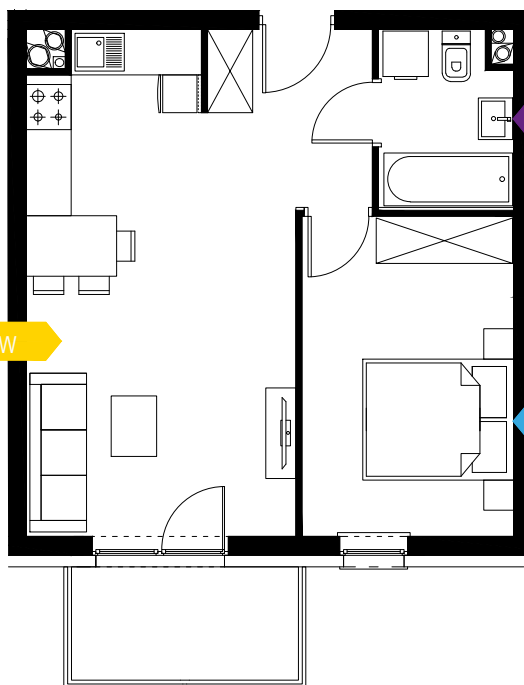

PRZEDPOKÓJ | 4,32 m² KW

ŁAZIENKA | 3,91 m² KW

SALON Z ANEKSEM KUCH. | 21,06 m² KW

SYPIALNIA | 11,57 m² KW

BALKON

Podziałka podana z tolerancją +/- 5%
Aranżacja mieszkania ma charakter poglądowy.

znajdź mieszkanie na
murapol.pl

2A.4.6 - PIĘTRO IV

BUDYNEK NR 2
RZUT IV PIĘTRA
LOKALIZACJA MIESZKANIA

40,86 m²

MURAPOL
ŁÓDŹ WRÓBLEWSKIEGO
Łódź, ul. Wróblewskiego