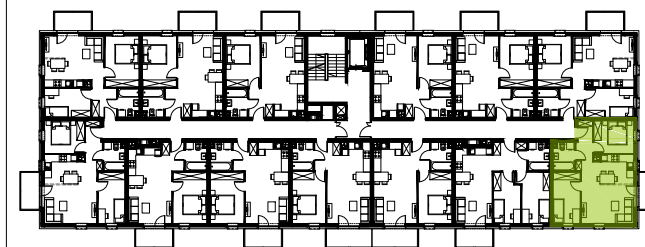

BUDYNEK NR 2
RZUT V PIĘTRA
LOKALIZACJA MIESZKANIA

49,61 m²

MURAPOL
ŁÓDŹ WRÓBLEWSKIEGO
Łódź, ul. Wróblewskiego

Podziałka podana z tolerancją +/- 5%
Aranżacja mieszkania ma charakter poglądowy. Linia przerywaną zostało oznaczone posadowienie niektórych ścian wewnętrznych, ich wybudowanie pozostaje po stronie kupującego i nie może stanowić podstawy do kwestionowania prawidłowości wykonania zobowiązań z umowy deweloperskiej.