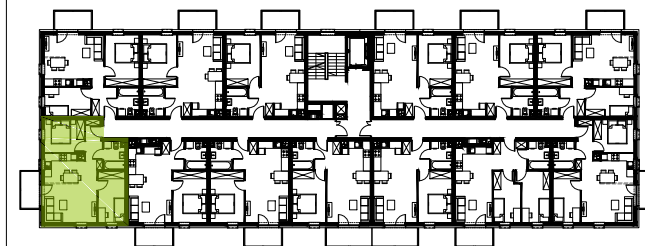

Podziałka podana z tolerancją +/- 5%
Aranżacja mieszkania ma charakter poglądowy.

znajdź mieszkanie na
murapol.pl

2A.1.10 - PIĘTRO I

BUDYNEK NR 2
RZUT I PIĘTRA
LOKALIZACJA MIESZKANIA

49,61 m²

MURAPOL
ŁÓDŹ WRÓBLEWSKIEGO
Łódź, ul. Wróblewskiego