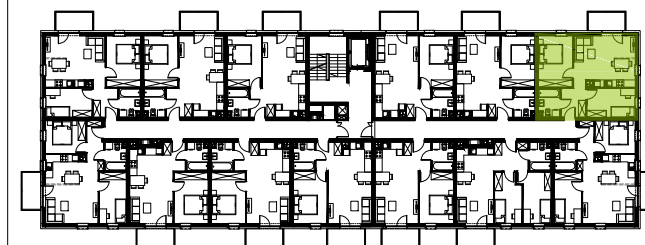

BUDYNEK NR 2
RZUT II PIĘTRA
LOKALIZACJA MIESZKANIA

50,14 m²

MURAPOL
ŁÓDŹ WRÓBLEWSKIEGO
Łódź, ul. Wróblewskiego