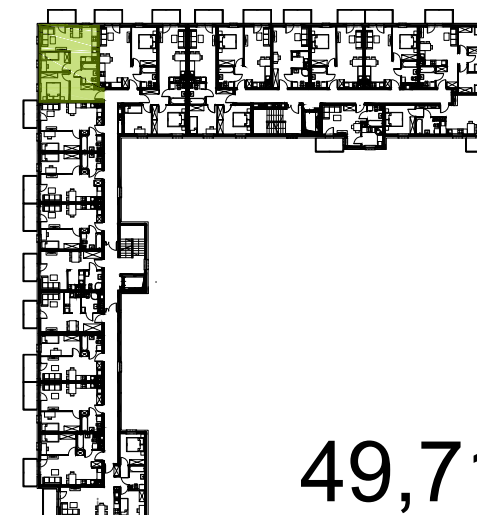

BALKON

SYPIALNIA | 6,95 M² KW

SYPIALNIA | 9,79 M² KW

SALON Z ANEKSEM KUCH. | 20,21 M² KW

ŁAZIENKA | 3,95 M² KW

PRZEDPOKÓJ | 8,81 M² KW

Podziałka podana z tolerancją +/- 5%
Aranżacja mieszkania ma charakter poglądowy.

znajdź mieszkanie na
murapol.pl

1A.2.10 - PIĘTRO II

BUDYNEK NR 1
RZUT II PIĘTRA
LOKALIZACJA MIESZKANIA

49,71 m²

MURAPOL
ŁÓDŹ WRÓBLEWSKIEGO
Łódź, ul. Wróblewskiego