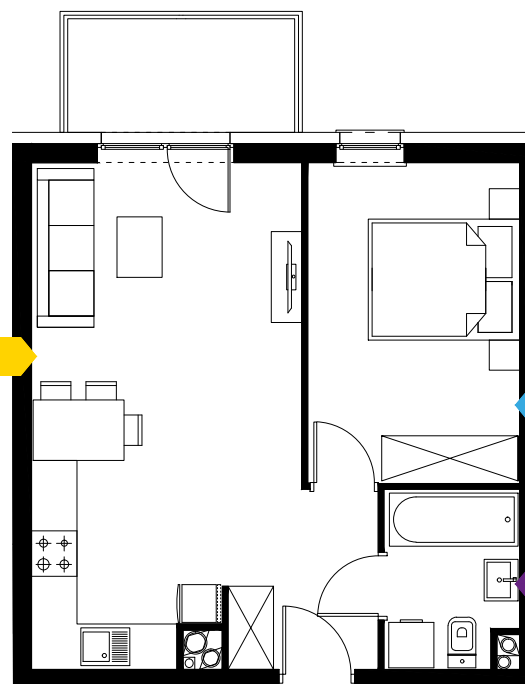

BALKON

SALON Z ANEKSEM KUCH. | 21,41 M KW

SYPIALNIA | 11,60 M KW

ŁAZIENKA | 3,89 M KW

PRZEDPOKÓJ | 3,96 M KW

Podziałka podana z tolerancją +/- 5%
Aranżacja mieszkania ma charakter poglądowy.

znajdź mieszkanie na
murapol.pl

BUDYNEK NR 2
RZUT VI PIĘTRA
LOKALIZACJA MIESZKANIA

40,86 m²

MURAPOL
ŁÓDŹ WRÓBLEWSKIEGO
Łódź, ul. Wróblewskiego