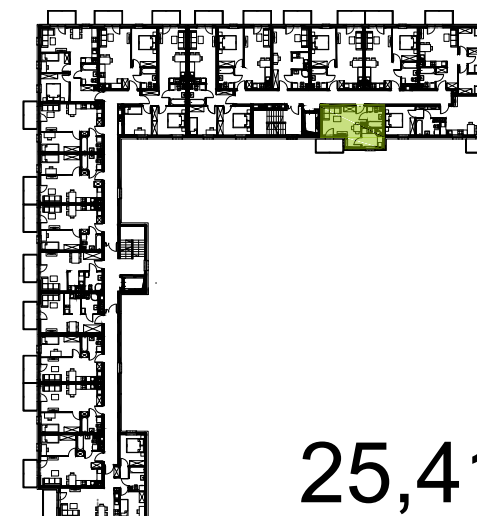

BUDYNEK NR 1
RZUT IV PIĘTRA
LOKALIZACJA MIESZKANIA

25,41 m²

MURAPOL
ŁÓDŹ WRÓBLEWSKIEGO
Łódź, ul. Wróblewskiego