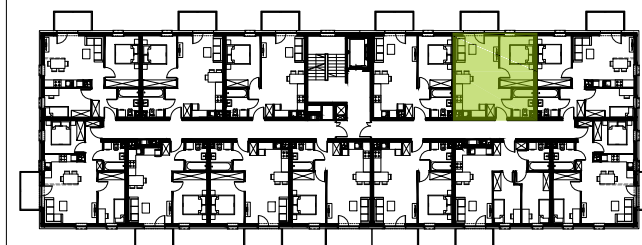

BALKON

SALON Z ANEKSEM KUCH. | 21,41 M KW

SYPIALNIA | 11,57 M KW

ŁAZIENKA | 3,91 M KW

PRZEDPOKÓJ | 3,98 M KW

BUDYNEK NR 2
RZUT I PIĘTRA
LOKALIZACJA MIESZKANIA

40,87 m²

MURAPOL
ŁÓDŹ WRÓBLEWSKIEGO
Łódź, ul. Wróblewskiego

Podziałka podana z tolerancją +/- 5%
Aranżacja mieszkania ma charakter poglądowy.

znajdź mieszkanie na
murapol.pl