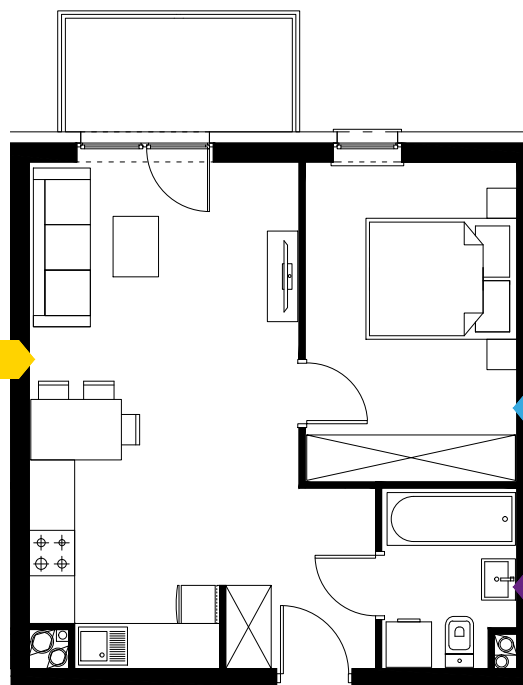

BALKON

SALON Z ANEKSEM KUCH. | 21,41 M KW

SYPIALNIA | 11,57 M KW

ŁAZIENKA | 3,91 M KW

PRZEDPOKÓJ | 3,98 M KW

BUDYNEK NR 2
RZUT I PIĘTRA
LOKALIZACJA MIESZKANIA

40,87 m²

MURAPOL
ŁÓDŹ WRÓBLEWSKIEGO
Łódź, ul. Wróblewskiego

Podziałka podana z tolerancją +/- 5%
Aranżacja mieszkania ma charakter poglądowy.

znajdź mieszkanie na
murapol.pl