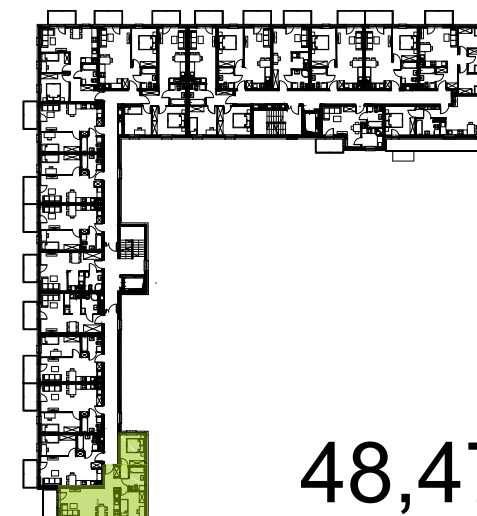

BUDYNEK NR 1
RZUT I PIĘTRA
LOKALIZACJA MIESZKANIA

48,47 m²

MURAPOL
ŁÓDŹ WRÓBLEWSKIEGO
Łódź, ul. Wróblewskiego