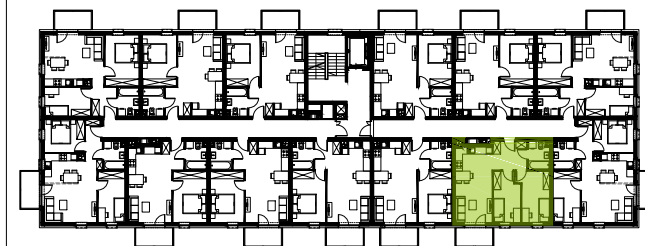

0 1 2 5m

Podziałka podana z tolerancją +/- 5%
Aranżacja mieszkania ma charakter poglądowy.

znajdź mieszkanie na
murapol.pl

2A.4.5 - PIĘTRO IV

BUDYNEK NR 2
RZUT IV PIĘTRA
LOKALIZACJA MIESZKANIA

47,61 m²

MURAPOL
ŁÓDŹ WRÓBLEWSKIEGO
Łódź, ul. Wróblewskiego