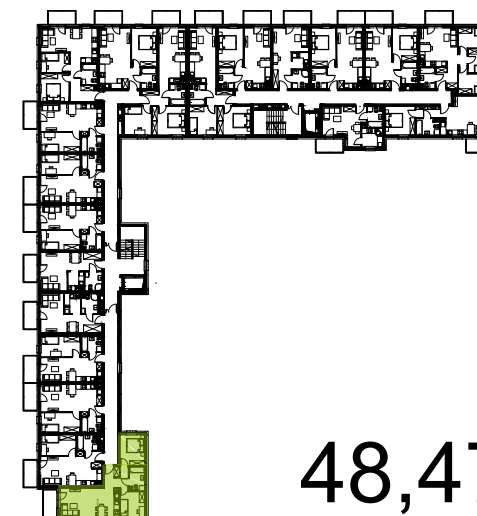

**BUDYNEK NR 1**  
RZUT IV PIĘTRA  
LOKALIZACJA MIESZKANIA

48,47 m<sup>2</sup>

**MURAPOL**  
**ŁÓDŹ WRÓBLEWSKIEGO**  
Łódź, ul. Wróblewskiego