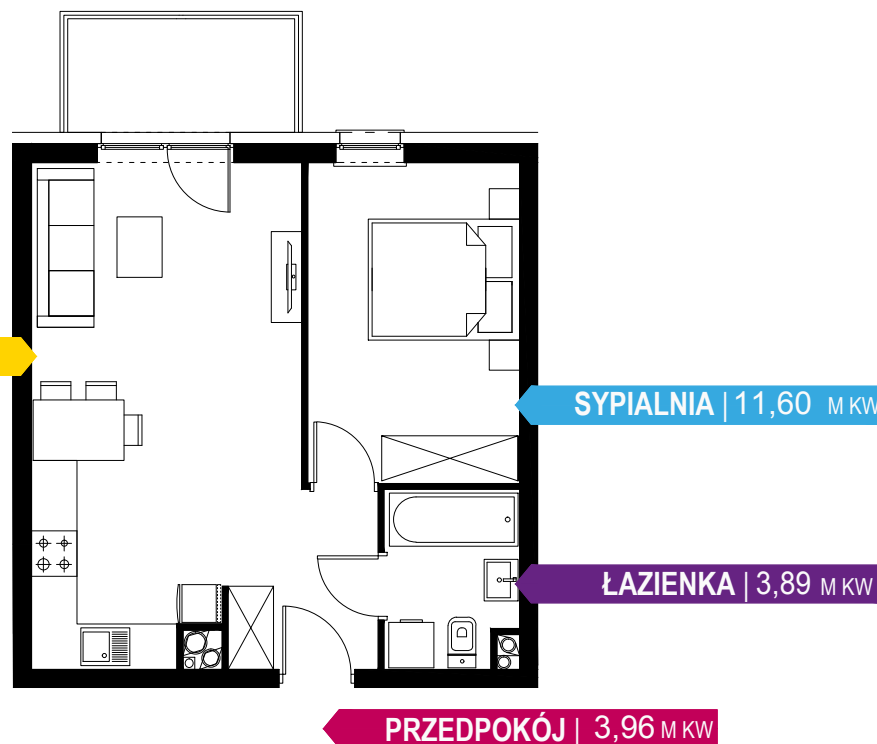

BALKON

SALON Z ANEKSEM KUCH. | 21,41 M KW

SYPIALNIA | 11,60 M KW

ŁAZIENKA | 3,89 M KW

PRZEDPOKÓJ | 3,96 M KW

Podziałka podana z tolerancją +/- 5%
Aranżacja mieszkania ma charakter poglądowy.

znajdź mieszkanie na
murapol.pl

BUDYNEK NR 2
RZUT II PIĘTRA
LOKALIZACJA MIESZKANIA

40,86 m²

MURAPOL
ŁÓDŹ WRÓBLEWSKIEGO
Łódź, ul. Wróblewskiego