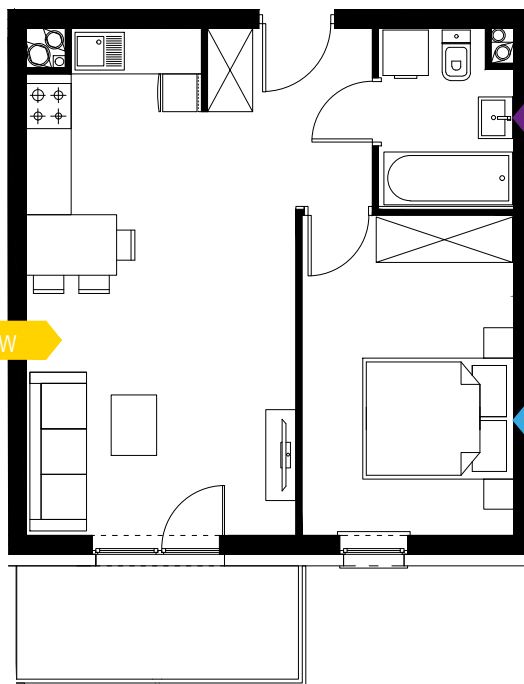

PRZEDPOKÓJ | 4,32 M² KW

ŁAZIENKA | 3,91 M² KW

SALON Z ANEKSEM KUCH. | 21,06 M² KW

SYPIALNIA | 11,57 M² KW

BALKON

Podziałka podana z tolerancją +/- 5%
Aranżacja mieszkania ma charakter poglądowy.

znajdź mieszkanie na
murapol.pl

2A.3.6 - PIĘTRO III

BUDYNEK NR 2
RZUT III PIĘTRA
LOKALIZACJA MIESZKANIA

40,86 m²

MURAPOL
ŁÓDŹ WRÓBLEWSKIEGO
Łódź, ul. Wróblewskiego