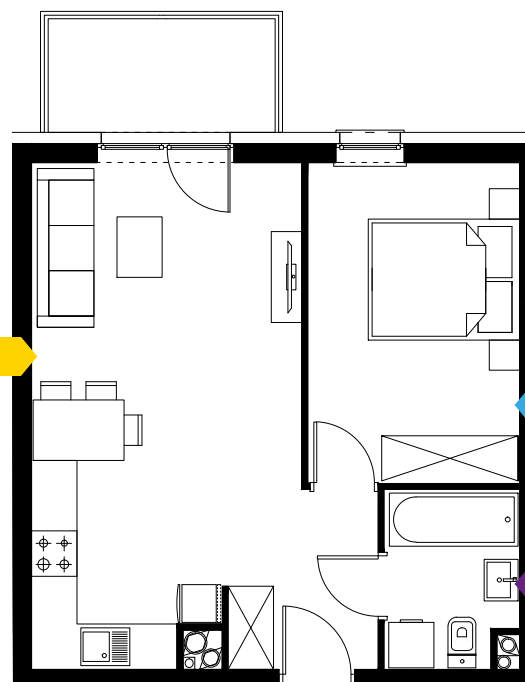

BALKON

SALON Z ANEKSEM KUCH. | 21,41 M KW

SYPIALNIA | 11,60 M KW

ŁAZIENKA | 3,89 M KW

PRZEDPOKÓJ | 3,96 M KW

BUDYNEK NR 2
RZUT I PIĘTRA
LOKALIZACJA MIESZKANIA

40,86 m²

MURAPOL
ŁÓDŹ WRÓBLEWSKIEGO
Łódź, ul. Wróblewskiego

Podziałka podana z tolerancją +/- 5%
Aranżacja mieszkania ma charakter poglądowy.

znajdź mieszkanie na
murapol.pl