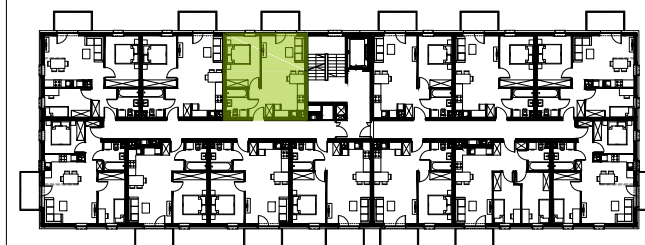

Podziałka podana z tolerancją +/- 5%
Aranżacja mieszkania ma charakter poglądowy.

BUDYNEK NR 2
RZUT IV PIĘTRA
LOKALIZACJA MIESZKANIA

40,87 m²

MURAPOL
ŁÓDŹ WRÓBLEWSKIEGO
Łódź, ul. Wróblewskiego