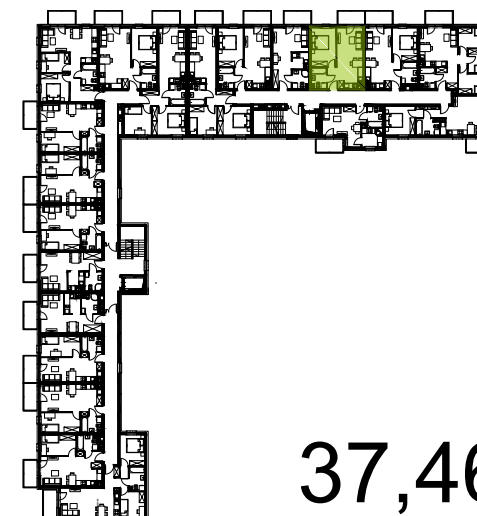

Podziałka podana z tolerancją +/- 5%
Aranżacja mieszkania ma charakter poglądowy.

znajdź mieszkanie na
murapol.pl

1B.2.4 - PIĘTRO II

BUDYNEK NR 1
RZUT II PIĘTRA
LOKALIZACJA MIESZKANIA

37,46 m²

MURAPOL
ŁÓDŹ WRÓBLEWSKIEGO
Łódź, ul. Wróblewskiego