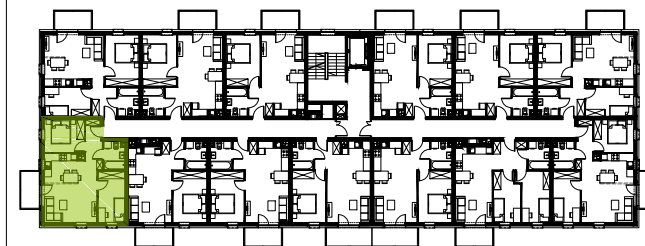

0 1 2 5m
Podziałka podana z tolerancją +/- 5%
Aranżacja mieszkania ma charakter poglądowy.

znajdź mieszkanie na
murapol.pl

2A.3.10 - PIĘTRO III

BUDYNEK NR 2
RZUT III PIĘTRA
LOKALIZACJA MIESZKANIA

49,61 m²