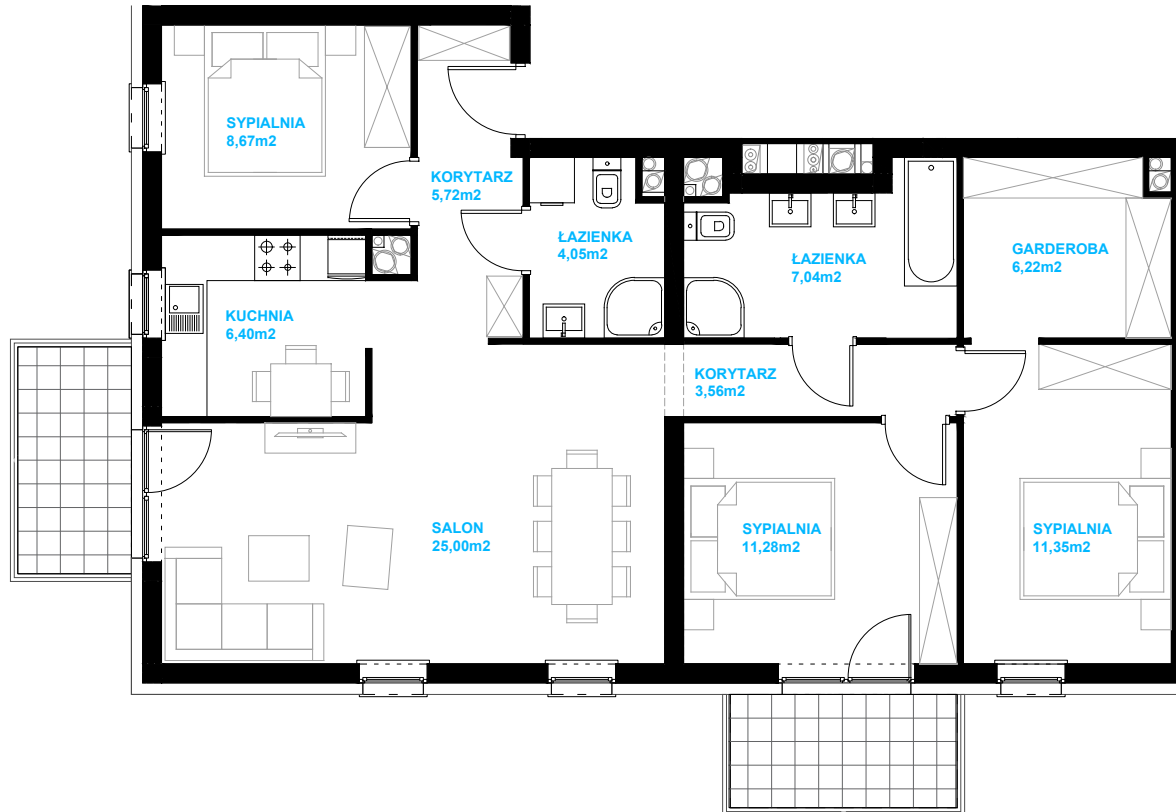

PRZYKŁAD MOŻLIWEJ ARANŻACJI ŁĄCZONYCH MIESZKAŃ
Podane powierzchnie pomieszczeń są przybliżone i mają charakter
wyłącznie poglądowy.

Podziałka podana z tolerancją +/- 5%
Aranżacja mieszkania ma charakter poglądowy.

BUDYNEK 2A
RZUT II PIĘTRA
LOKALIZACJĄ MIESZKANIA

WARIANT NR 2

MURAPOL
ŁÓDŹ
WRÓBLEWSKIEGO