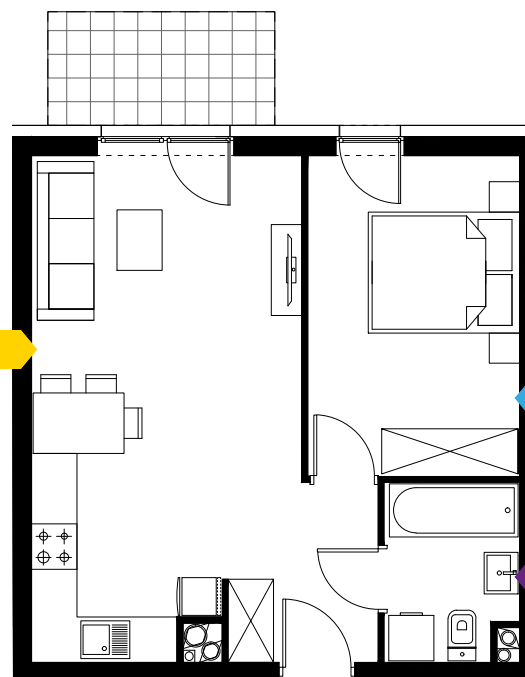

TARAS

SALON Z ANEKSEM KUCH. | 21,41 M² KW

SYPIALNIA | 11,60 M² KW

ŁAZIENKA | 3,89 M² KW

PRZEDPOKÓJ | 3,96 M² KW

Podziałka podana z tolerancją +/- 5%
Aranżacja mieszkania ma charakter poglądowy.

BUDYNEK NR 2
RZUT PARTERU
LOKALIZACJA MIESZKANIA

40,86 m²

MURAPOL
ŁÓDŹ WRÓBLEWSKIEGO
Łódź, ul. Wróblewskiego