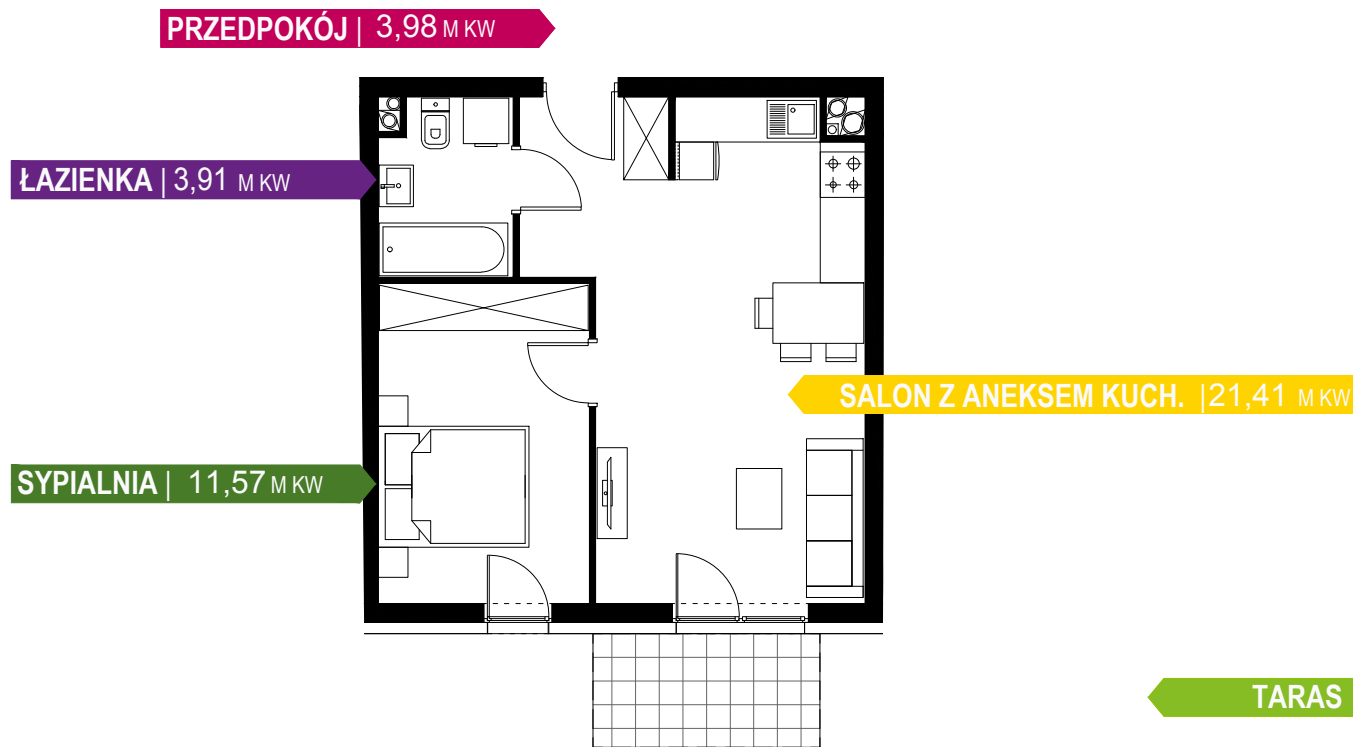

2A.0.8 - PARTER

BUDYNEK NR 2
RZUT PARTERU
LOKALIZACJA MIESZKANIA

40,87 m²

MURAPOL
ŁÓDŹ WRÓBLEWSKIEGO
Łódź, ul. Wróblewskiego

0 1 2 5m
Podziałka podana z tolerancją +/- 5%
Aranżacja mieszkania ma charakter poglądowy.