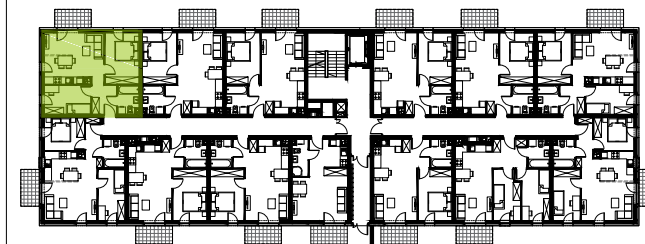

TARAS

SALON Z ANEKSEM KUCH. | 20,12 M KW

SYPIALNIA | 8,89 M KW

PRZEDPOKÓJ | 4,66 M KW

SYPIALNIA | 11,57 M KW

ŁAZIENKA | 3,91 M KW

Podziałka podana z tolerancją +/- 5%
Aranżacja mieszkania ma charakter poglądowy.

BUDYNEK NR 2
RZUT PARTERU
LOKALIZACJA MIESZKANIA

49,15 m²

MURAPOL
ŁÓDŹ WRÓBLEWSKIEGO
Łódź, ul. Wróblewskiego