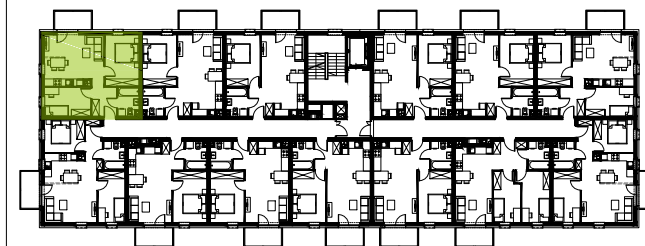

BALKON

SALON Z ANEKSEM KUCH. | 20,12 m² KW

SYPIALNIA | 8,89 m² KW

PRZEDPOKÓJ | 4,66 m² KW

SYPIALNIA | 11,57 m² KW

ŁAZIENKA | 3,91 m² KW

Podziałka podana z tolerancją +/- 5%
Aranżacja mieszkania ma charakter poglądowy.

BUDYNEK NR 2
RZUT II PIĘTRA
LOKALIZACJA MIESZKANIA

49,15 m²

MURAPOL
ŁÓDŹ WRÓBLEWSKIEGO
Łódź, ul. Wróblewskiego