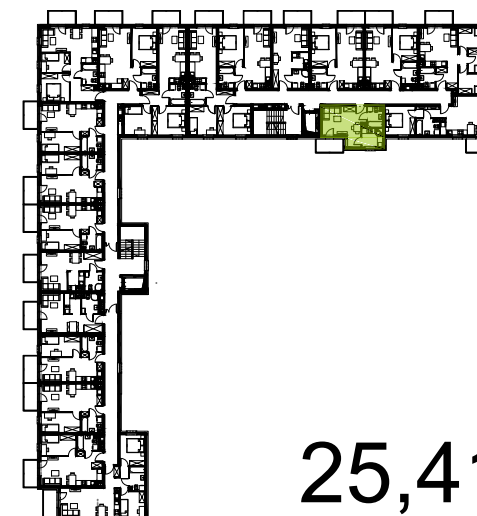

Podziałka podana z tolerancją +/- 5%  
Aranżacja mieszkania ma charakter poglądowy.

**BUDYNEK NR 1**  
RZUT III PIĘTRA  
LOKALIZACJA MIESZKANIA

**25,41 m<sup>2</sup>**

**MURAPOL**  
**ŁÓDŹ WRÓBLEWSKIEGO**  
Łódź, ul. Wróblewskiego