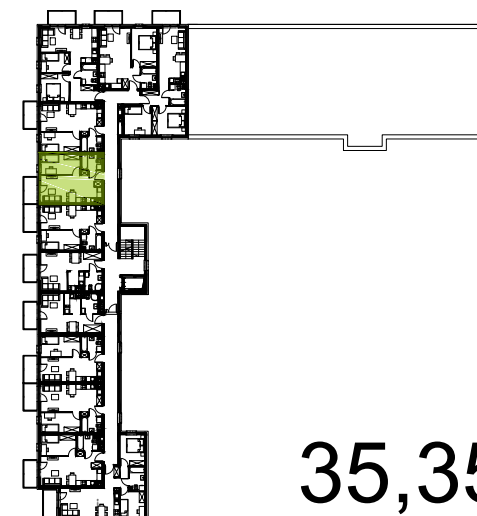

Podziałka podana z tolerancją +/- 5%  
Aranżacja mieszkania ma charakter poglądowy.

**BUDYNEK NR 1**  
RZUT V PIĘTRA  
LOKALIZACJA MIESZKANIA

35,35 m<sup>2</sup>

**MURAPOL**  
**ŁÓDŹ WRÓBLEWSKIEGO**  
Łódź, ul. Wróblewskiego