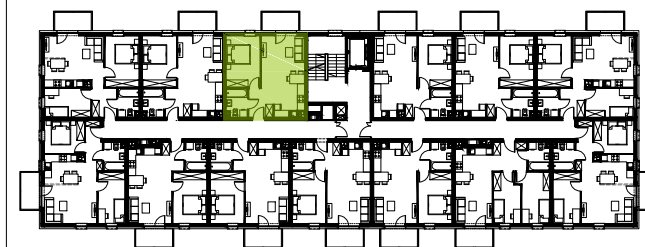

Podziałka podana z tolerancją +/- 5%  
Aranżacja mieszkania ma charakter poglądowy.

**BUDYNEK NR 2**  
RZUT VI PIĘTRA  
LOKALIZACJA MIESZKANIA

**40,87 m<sup>2</sup>**

**MURAPOL**  
**ŁÓDŹ WRÓBLEWSKIEGO**  
Łódź, ul. Wróblewskiego