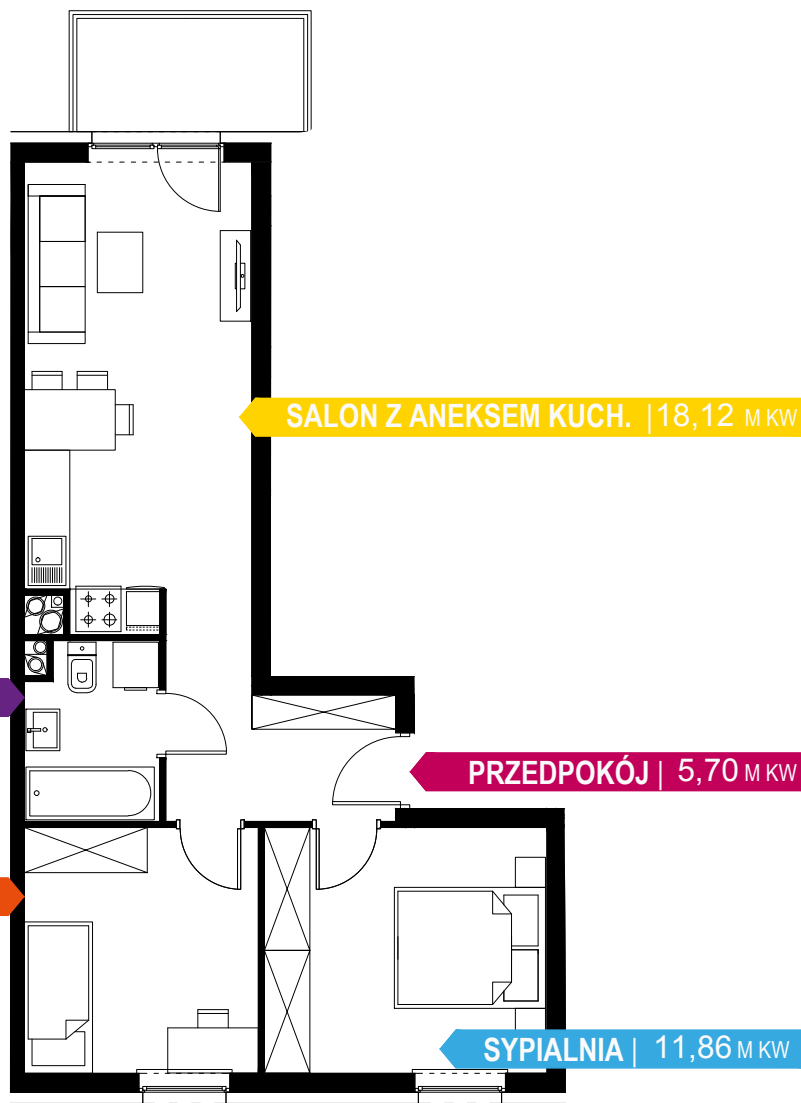

BALKON

0 1 2 5m

Podziałka podana z tolerancją +/- 5%  
Aranżacja mieszkania ma charakter poglądowy.

znajdź mieszkanie na  
**murapol.pl**

1B.4.1 - PIĘTRO IV

**BUDYNEK NR 1**  
RZUT IV PIĘTRA  
LOKALIZACJA MIESZKANIA

49,39 m<sup>2</sup>

**MURAPOL**  
**ŁÓDŹ WRÓBLEWSKIEGO**  
Łódź, ul. Wróblewskiego