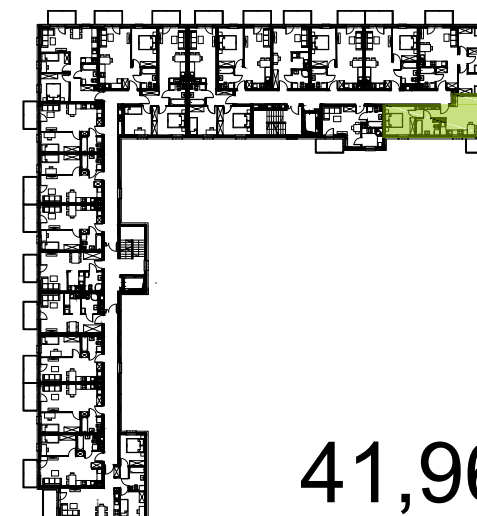

Podziałka podana z tolerancją +/- 5%
Aranżacja mieszkania ma charakter poglądowy.

BUDYNEK NR 1
RZUT II PIĘTRA
LOKALIZACJA MIESZKANIA

41,96 m²

MURAPOL
ŁÓDŹ WRÓBLEWSKIEGO
Łódź, ul. Wróblewskiego