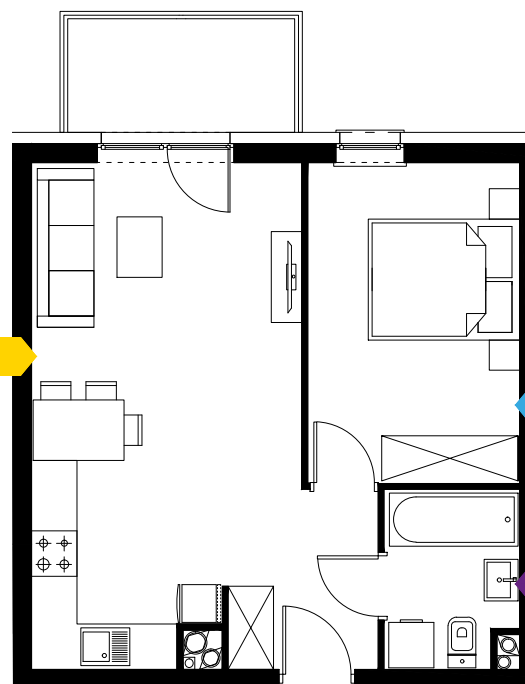

BALKON

SALON Z ANEKSEM KUCH. | 21,41 M KW

SYPIALNIA | 11,60 M KW

ŁAZIENKA | 3,89 M KW

PRZEDPOKÓJ | 3,96 M KW

Podziałka podana z tolerancją +/- 5%
Aranżacja mieszkania ma charakter poglądowy.

znajdź mieszkanie na
murapol.pl

BUDYNEK NR 2
RZUT IV PIĘTRA
LOKALIZACJA MIESZKANIA

40,86 m²

MURAPOL
ŁÓDŹ WRÓBLEWSKIEGO
Łódź, ul. Wróblewskiego