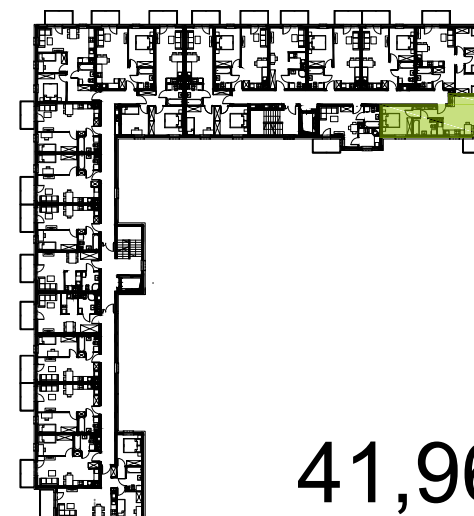

Podziałka podana z tolerancją +/- 5%  
Aranżacja mieszkania ma charakter poglądowy.

**BUDYNEK NR 1**  
RZUT IV PIĘTRA  
LOKALIZACJA MIESZKANIA

**41,96 m<sup>2</sup>**

**MURAPOL**  
**ŁÓDŹ WRÓBLEWSKIEGO**  
Łódź, ul. Wróblewskiego