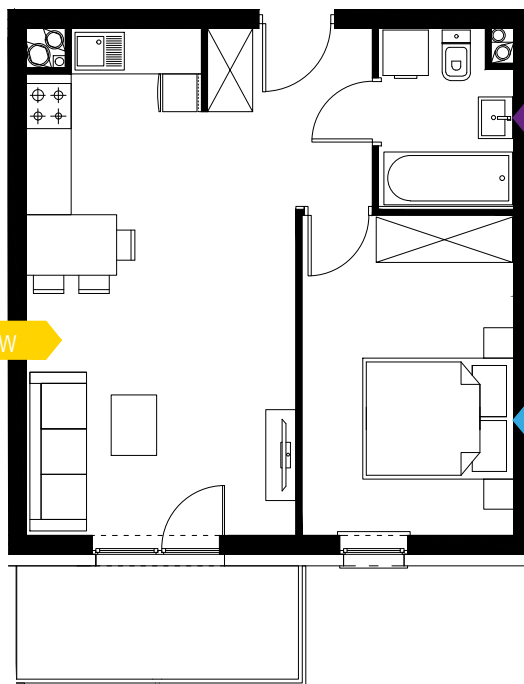

PRZEDPOKÓJ | 4,32 M<sup>2</sup> KW

ŁAZIENKA | 3,91 M<sup>2</sup> KW

SALON Z ANEKSEM KUCH. | 21,06 M<sup>2</sup> KW

SYPIALNIA | 11,57 M<sup>2</sup> KW

BALKON

Podziałka podana z tolerancją +/- 5%  
Aranżacja mieszkania ma charakter poglądowy.

znajdź mieszkanie na  
**murapol.pl**

2A.1.6 - PIĘTRO I

**BUDYNEK NR 2**  
RZUT I PIĘTRA  
LOKALIZACJA MIESZKANIA

40,86 m<sup>2</sup>

**MURAPOL**  
**ŁÓDŹ WRÓBLEWSKIEGO**  
Łódź, ul. Wróblewskiego