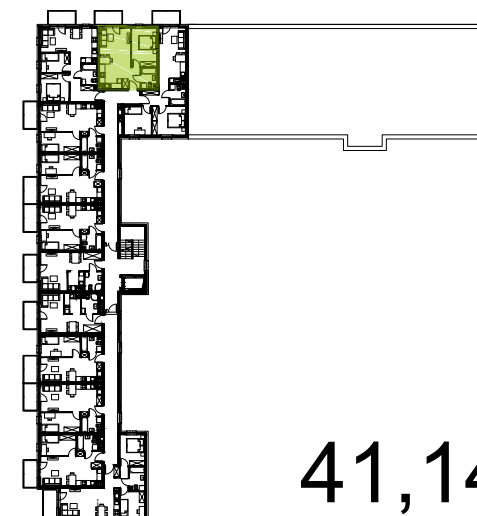

BALKON

SALON Z ANEKSEM KUCH. | 21,52 m² KW

SYPIALNIA | 11,95 m² KW

ŁAZIENKA | 3,75 m² KW

PRZEDPOKÓJ | 3,92 m² KW

Podziałka podana z tolerancją +/- 5%
Aranżacja mieszkania ma charakter poglądowy.

znajdź mieszkanie na
murapol.pl

1A.5.11 - PIĘTRO V

BUDYNEK NR 1
RZUT V PIĘTRA
LOKALIZACJA MIESZKANIA

41,14 m²

MURAPOL
ŁÓDŹ WRÓBLEWSKIEGO
Łódź, ul. Wróblewskiego